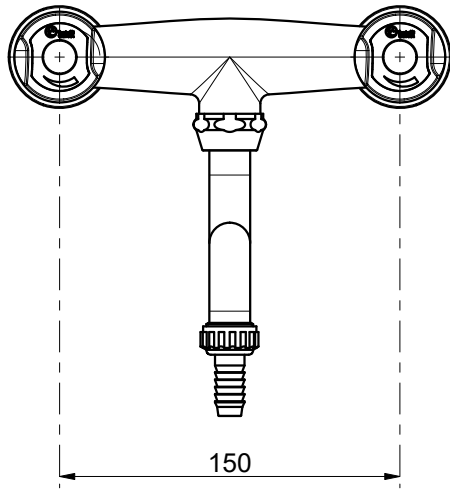

A	240 mm
	290 mm

Data Revisione: 06-03-2025	Rev.: 1.0
Scala: 0.300	Peso (Gr.): 1175.6

AO 1037

Miscelatoreavello a parete con canna a S girevole