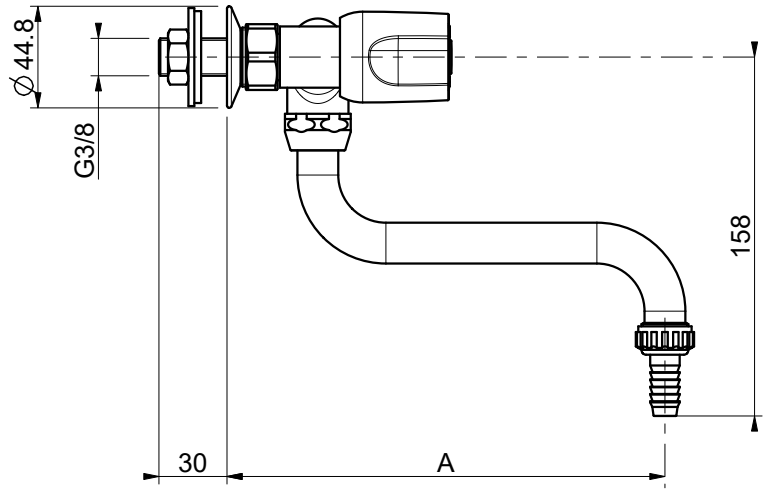

A	240 mm
	290 mm

Data Revisione: 06-03-2025	Rev.: 1.0
Scala: 0.300	Peso (Gr.): 1175.6

AO 1037

Miscelatoreavello a parete con canna a S girevole