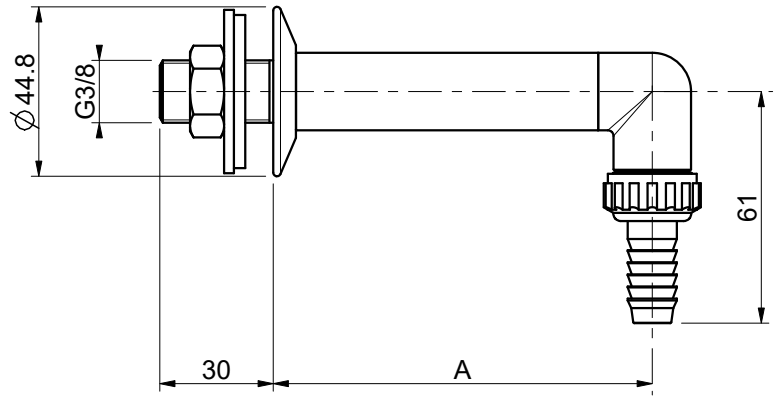

A	50 mm
	100 mm
	150 mm

Data Revisione: 30-01-2025	Rev.: 2.0
Scala: 1:2	Peso (Gr.): 351.9

AO 1052

Beccuccio a 90°